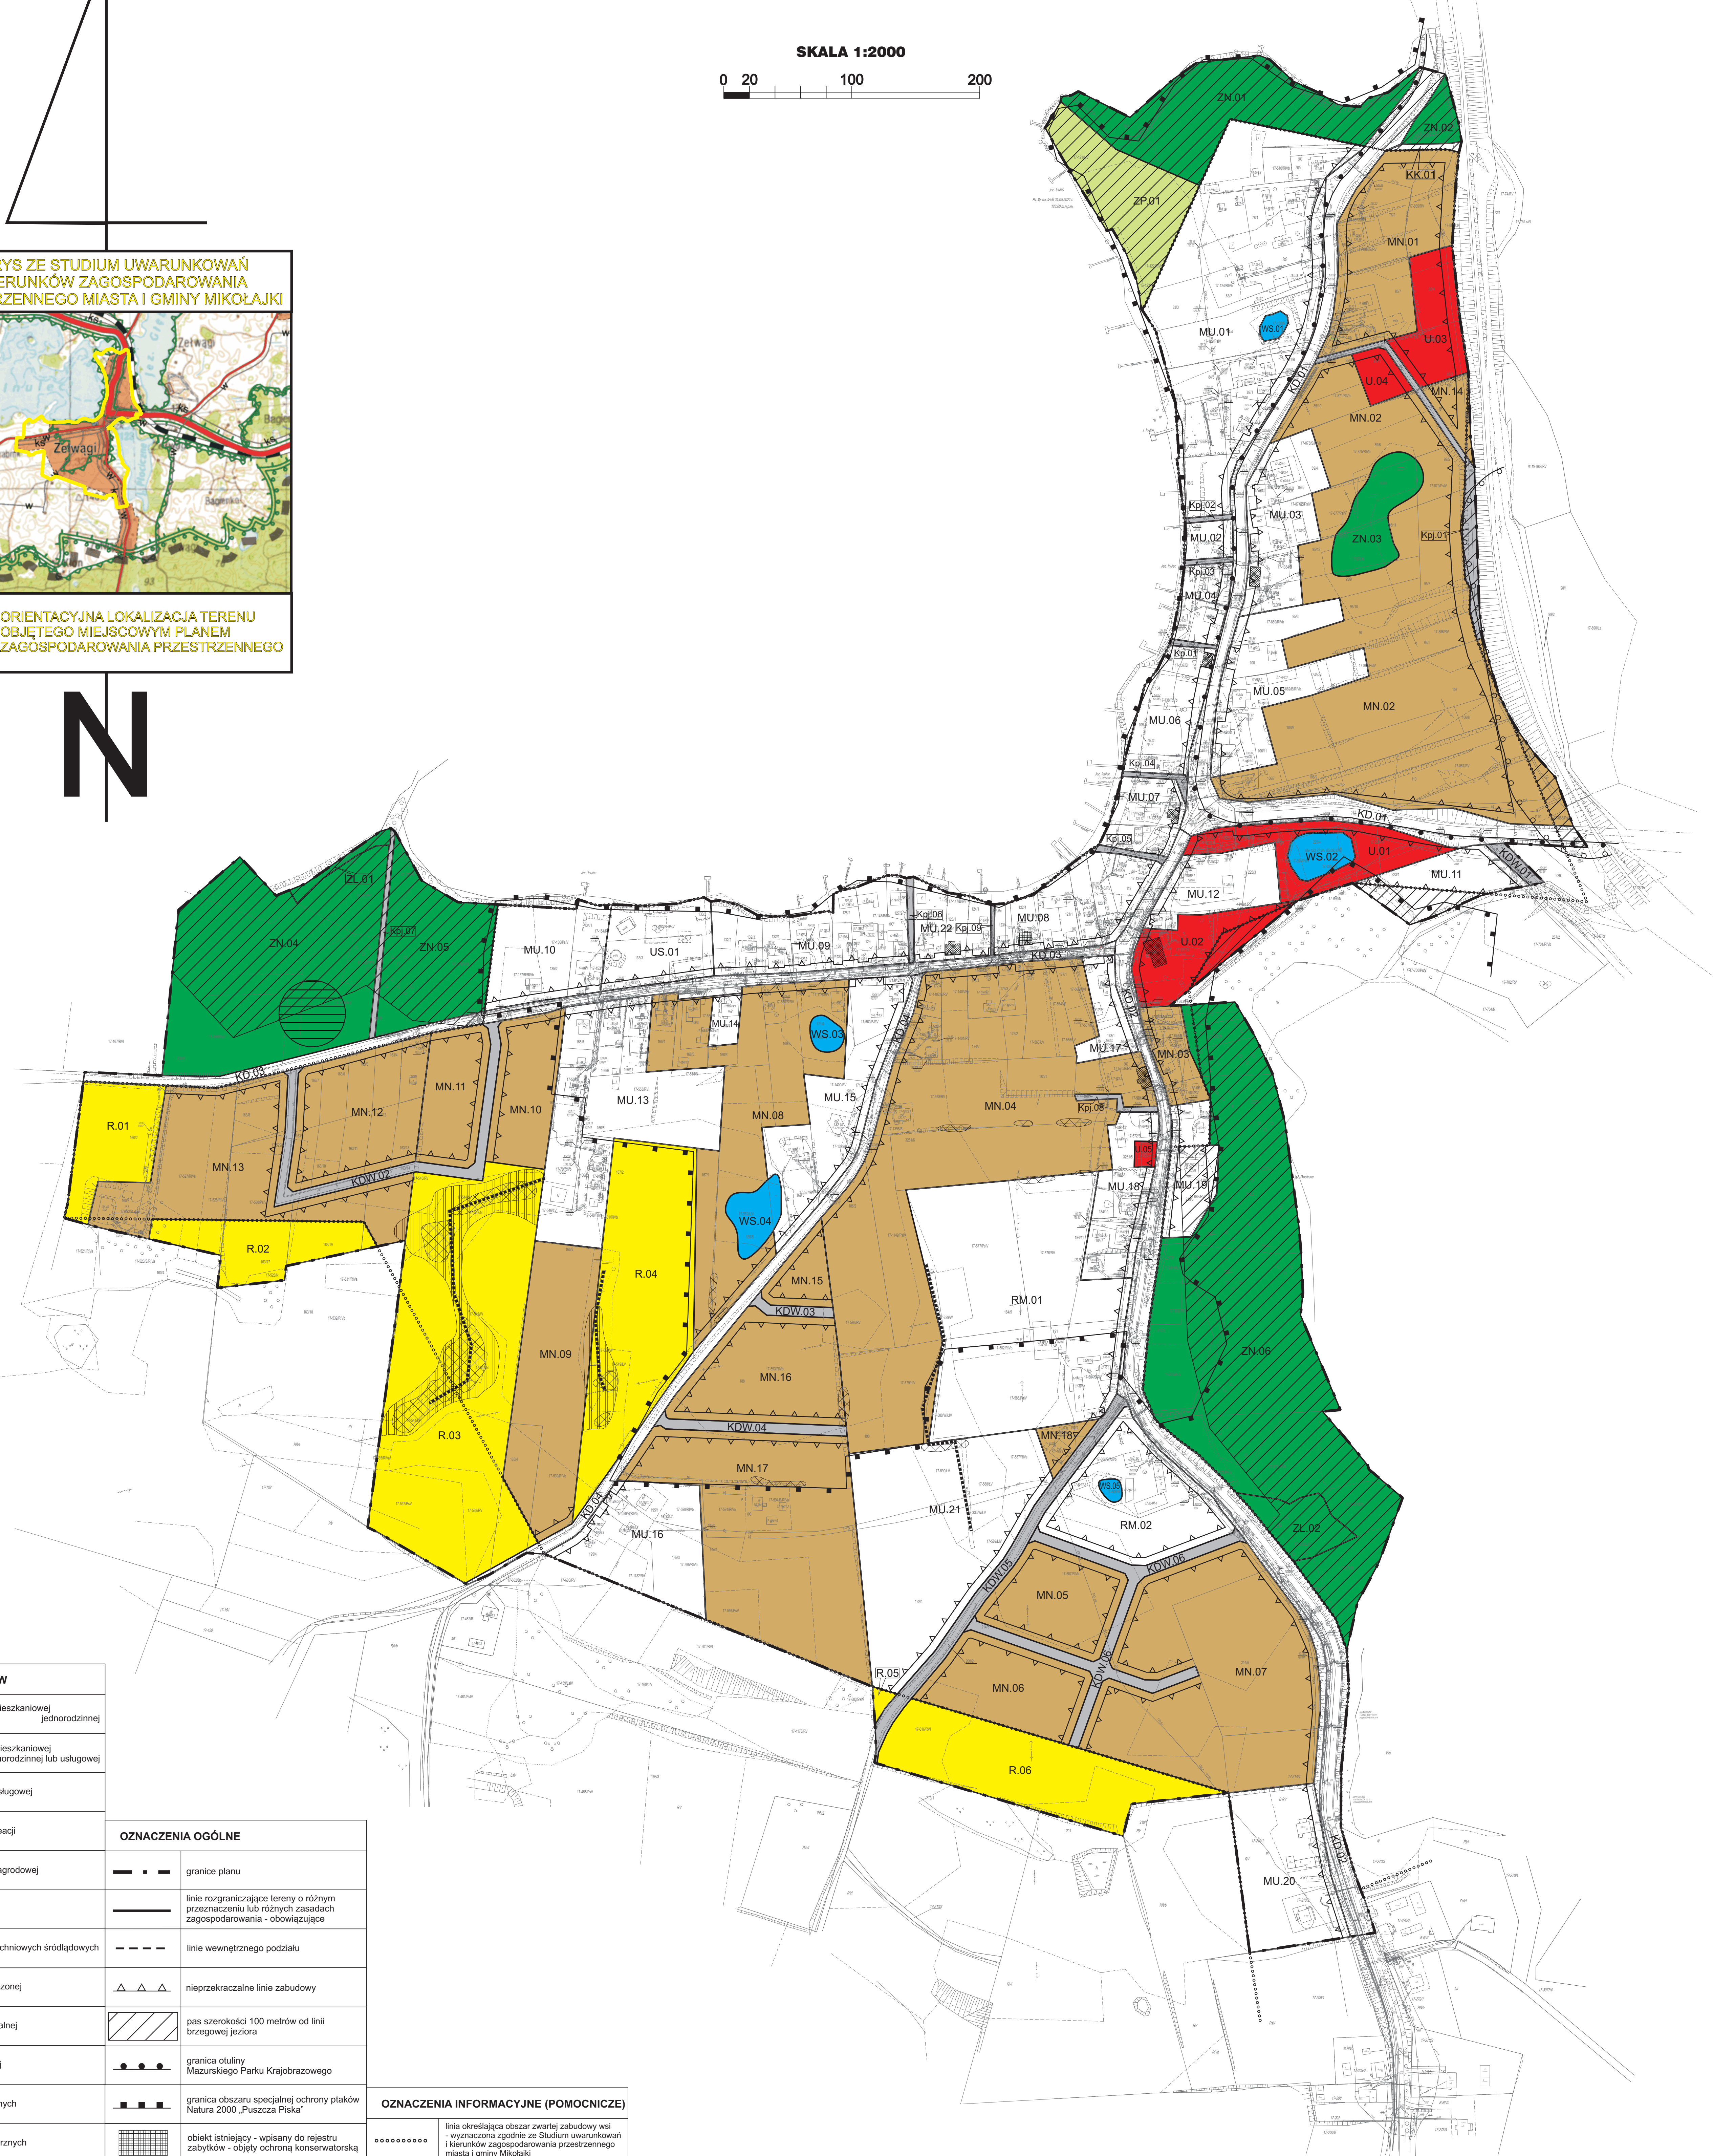

MIEJSCOWY PLAN ZAGOSPODAROWANIA PRZESTRZENNEGO CZĘŚCI WSI ZEŁWĄGI OBRĘB ZEŁWĄGI GMINA MIKOŁAJKI

SKALA 1:2000
0 20 100 200

N

LEGENDA:

PRZEZNACZENIE TERENÓW		OZNACZENIA OGÓLNE		OZNACZENIA INFORMACYJNE (POMOCNICZE)	
MN	tereny zabudowy mieszkaniowej jednorodzinnej	--- --	granice planu	linia określająca obszar zwartej zabudowy wsi - wyznaczona zgodnie ze Studium uwarunkowań i kierunków zagospodarowania przestrzennego miasta i gminy Mikołajki
MU	tereny zabudowy mieszkaniowej jednorodzinnej lub usługowej	— — — —	linie rozgraniczające tereny o różnym przeznaczeniu lub różnych zasadach zagospodarowania - obowiązujące	▨ ▨ ▨ ▨	zadrzewienia śródpolne, przydrożne i nadwodne
U	tereny zabudowy usługowej	- - - - -	linie wewnętrznego podziału	▨ ▨ ▨ ▨	obszar wodno-błotny
US	tereny sportu i rekreacji	△ △ △ △	nieprzekraczalne linie zabudowy	▨ ▨ ▨ ▨	rów melioracyjny
RM	tereny zabudowy zagrodowej	▨ ▨ ▨ ▨	pas szerokości 100 metrów od linii brzegowej jeziora	▨ ▨ ▨ ▨	
R	tereny rolnicze	— — — —	granica otuliny Mazurskiego Parku Krajobrazowego	▨ ▨ ▨ ▨	
WS	tereny wód powierzchniowych śródlądowych	▨ ▨ ▨ ▨	granica obszaru specjalnej ochrony ptaków Natura 2000 „Puszcza Piska”	▨ ▨ ▨ ▨	
ZP	tereny zieleni urządzonej	▨ ▨ ▨ ▨	granica obszaru specjalnej ochrony ptaków Natura 2000 „Puszcza Piska”	▨ ▨ ▨ ▨	
ZN	tereny zieleni naturalnej	▨ ▨ ▨ ▨	granica obszaru specjalnej ochrony ptaków Natura 2000 „Puszcza Piska”	▨ ▨ ▨ ▨	
ZL	tereny zieleni leśnej	▨ ▨ ▨ ▨	granica obszaru specjalnej ochrony ptaków Natura 2000 „Puszcza Piska”	▨ ▨ ▨ ▨	
KD	tereny dróg publicznych	▨ ▨ ▨ ▨	granica obszaru specjalnej ochrony ptaków Natura 2000 „Puszcza Piska”	▨ ▨ ▨ ▨	
KDW	tereny dróg wewnętrznych	▨ ▨ ▨ ▨	granica obszaru specjalnej ochrony ptaków Natura 2000 „Puszcza Piska”	▨ ▨ ▨ ▨	
Kpj	tereny ciągów pieszo-jazdnych	▨ ▨ ▨ ▨	granica obszaru specjalnej ochrony ptaków Natura 2000 „Puszcza Piska”	▨ ▨ ▨ ▨	
Kp	tereny ciągów pieszych	▨ ▨ ▨ ▨	granica obszaru specjalnej ochrony ptaków Natura 2000 „Puszcza Piska”	▨ ▨ ▨ ▨	
KK	tereny kolejowe - zamknięte	▨ ▨ ▨ ▨	granica obszaru specjalnej ochrony ptaków Natura 2000 „Puszcza Piska”	▨ ▨ ▨ ▨	
		▨ ▨ ▨ ▨	granica obszaru specjalnej ochrony ptaków Natura 2000 „Puszcza Piska”	▨ ▨ ▨ ▨	